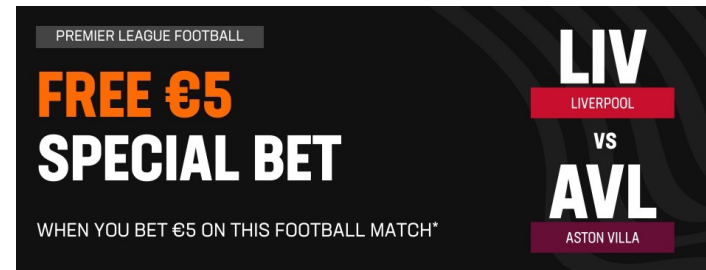

## ONSITE

1080x328

960x360