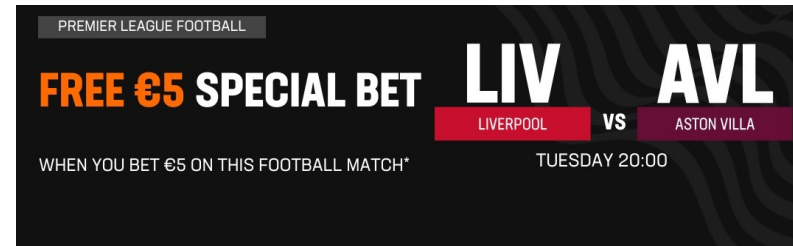

## ONSITE

1080x328

960x360